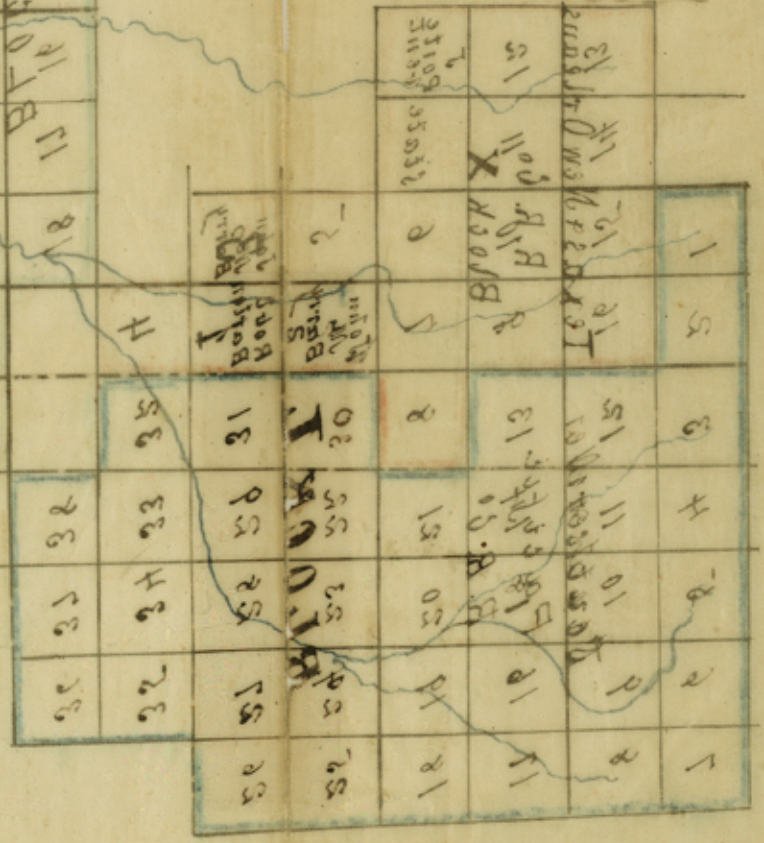

Pearse River

7	6	5	4	3	2	1								
8	9	10	11	12	16	15	14	13						
17	16	15	14	13	9	R.R. Co	10	11	12					
18	19	20	21	8	7	6	State	5	Porte					
25	24	23	22	30	John M. Barry	2	5							
26	27	28	29	31	Robt. Barton	1	John M. Barry	3						
35	34	33	32	4										
36	37	38			18	17	16	15	14	13	12	11	10	Diric Pear

BIG WITCHITA RIVER

Houston & Texas Central R.R. Co
 Block 44 Houston & Texas
 Central
 R R
 Co

7080000000

counter 22806

Nov. 23

20855 Adams

County 22807

File No: 4. ~~10~~ 4
 Hardeman Co.

Sketch showing BIKs
 A & 4.

Big Mouth River