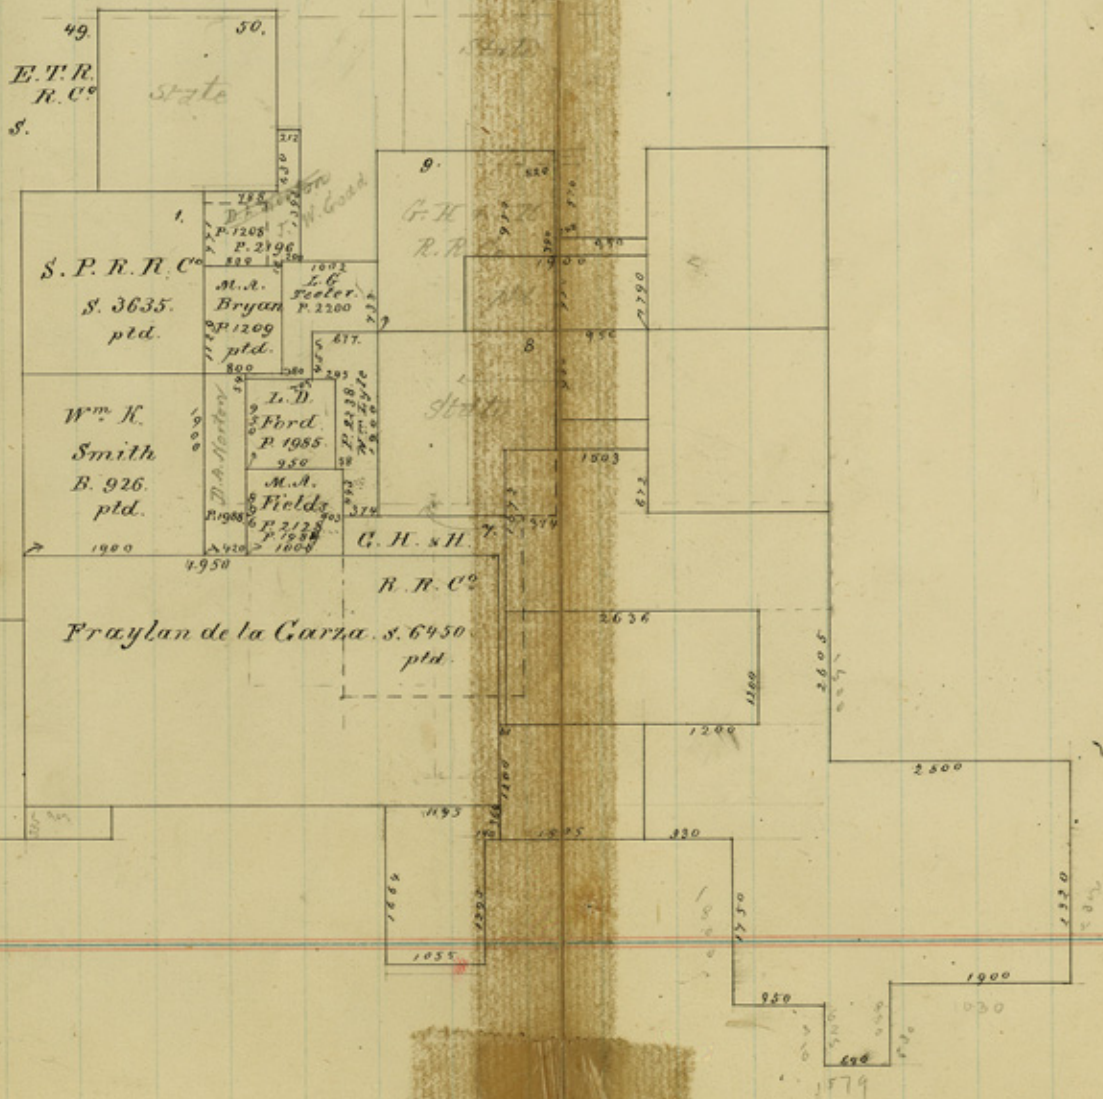

Plotted Aug. 20/80  
E. Schütze.

Montague

counter 27561

24.

Schutzes SK. about 20mi  
NE of Jacksboro.

Dated Aug. 20. 1880.

Jack co

R.O. N.M.E.  
P. 3. 1879.  
Sug. N. 7897.

08/20/80

county 27562