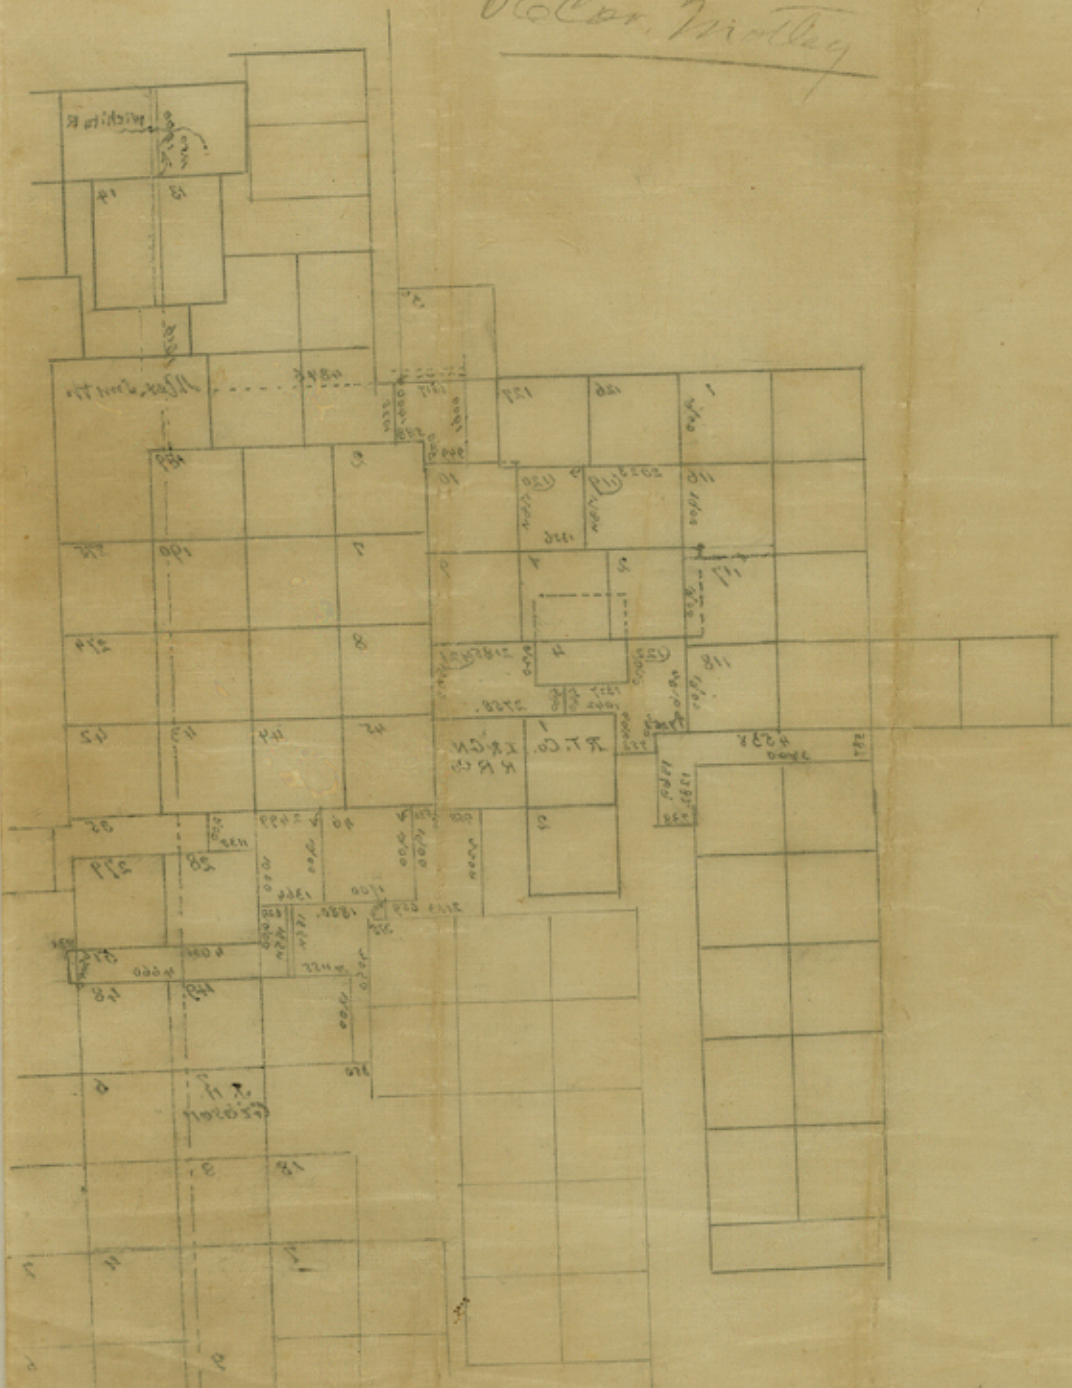

S. E

AS
Mortley Co

Wichita R
1880

2000 return

counter 32204

24 24.

(scribbled)
1/2 m. W. W. W.
E. Cor. W. W. W.

2.2

counter 32205

counter 32205