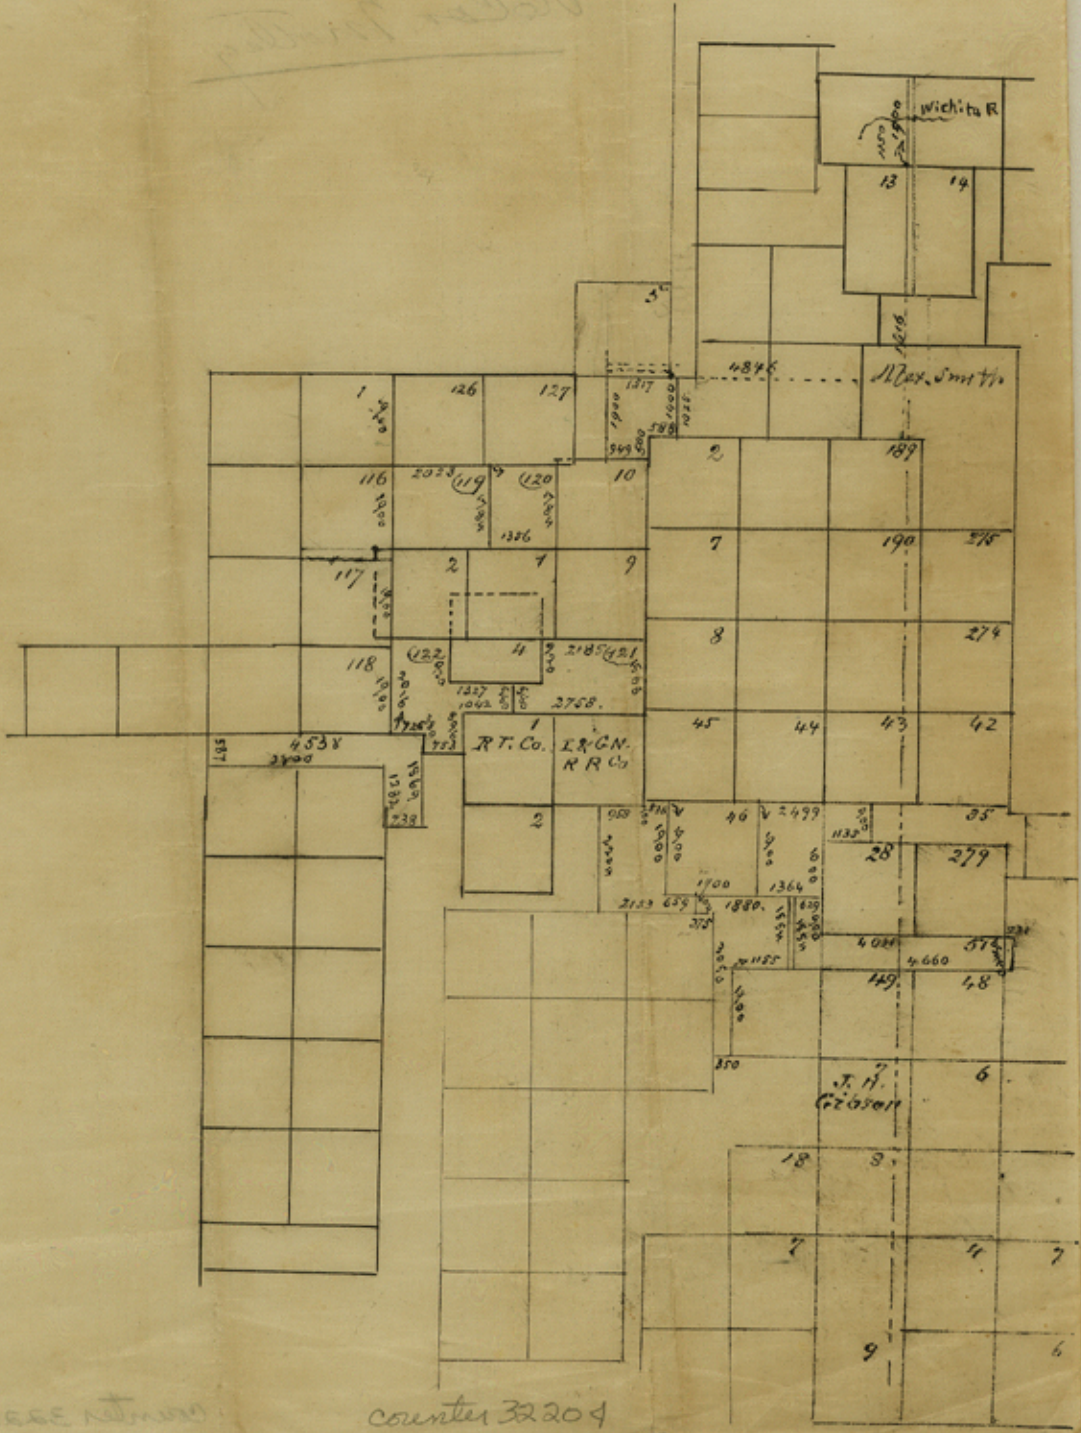

S. E

AS
Mortley Co

Wichita R
1880

2000 return

counter 32204

24 24.

(scribbled)
1/2 m. W. W. W.
E. Cor. W. W. W.

2.2

counter 32205

counter 32205