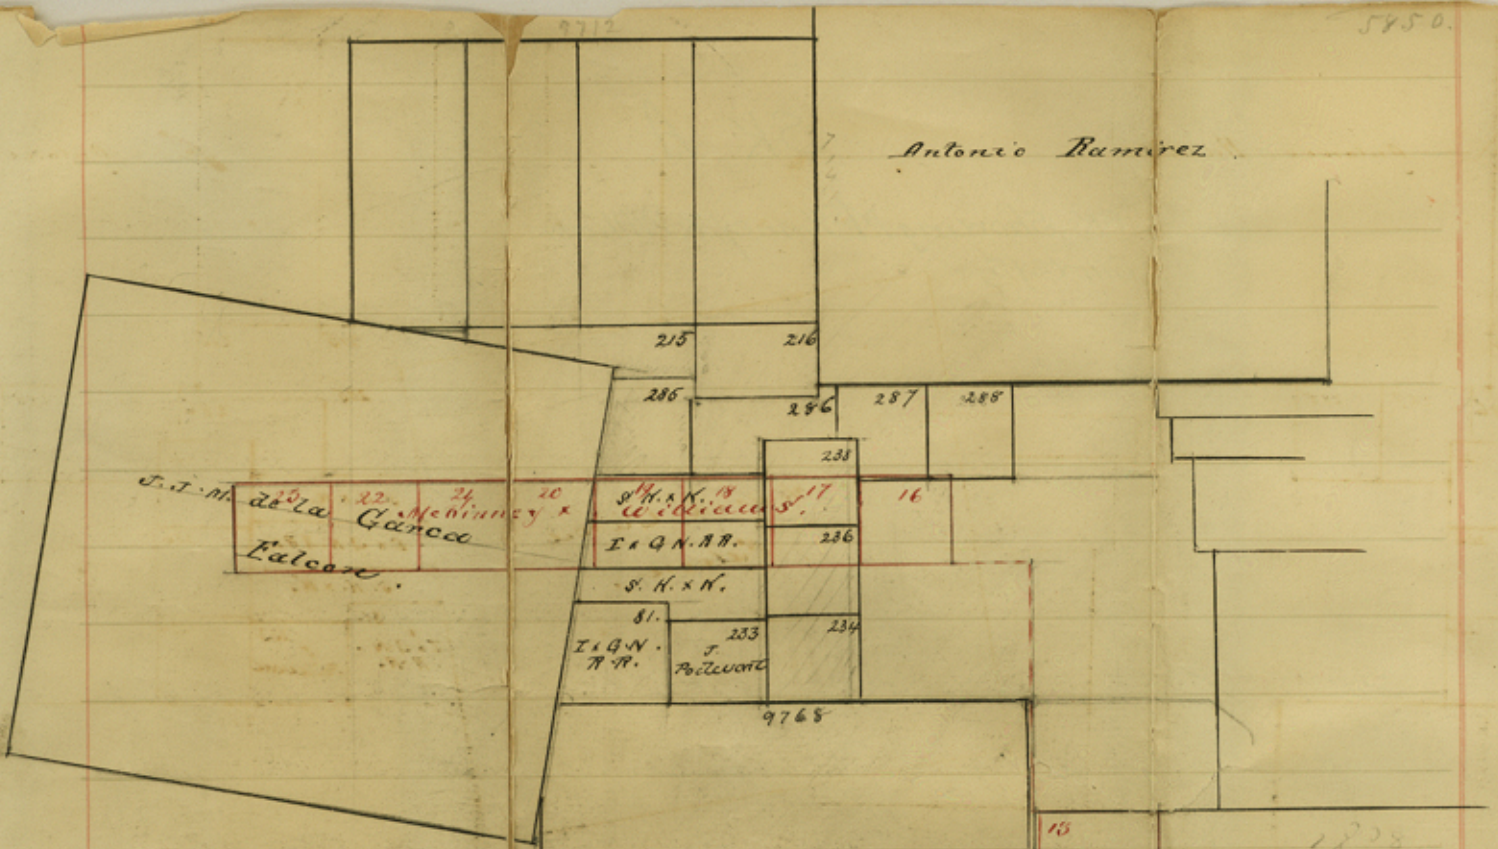

95 to 30120
 2K 2012 North of Banner
 P. J. ...
 2K-7
 53 456 W
 54 457 W

SK. A
Nueces Co 79

SK. Surs. North of Ramon
de La Garza.

counter 32494

Antonio Ramirez

Ignacio de la Pena

15

M. D. S. & Williams.

El. P. de la Pena

1878
 1879
 1880
 1881
 1882
 1883
 1884
 1885
 1886
 1887
 1888
 1889
 1890
 1891
 1892
 1893
 1894
 1895
 1896
 1897
 1898
 1899
 1900

Nueces Co. - Sk File

SK A.

SK. Showing McKinney & Williams
Surveys,