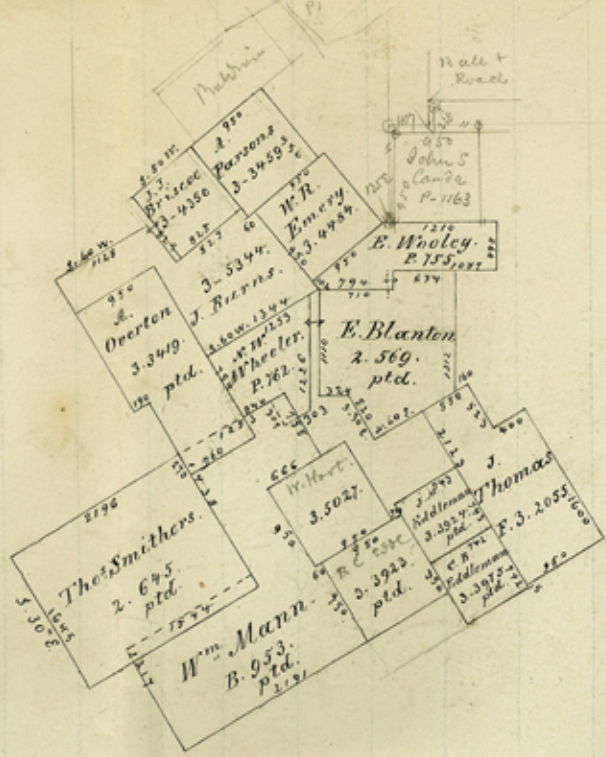

Plotted Novbr 24/66
by E. Schuyler

6418

SK-17 28.

Parker Co.

7 miles S. 10° E. from
Weatherford.