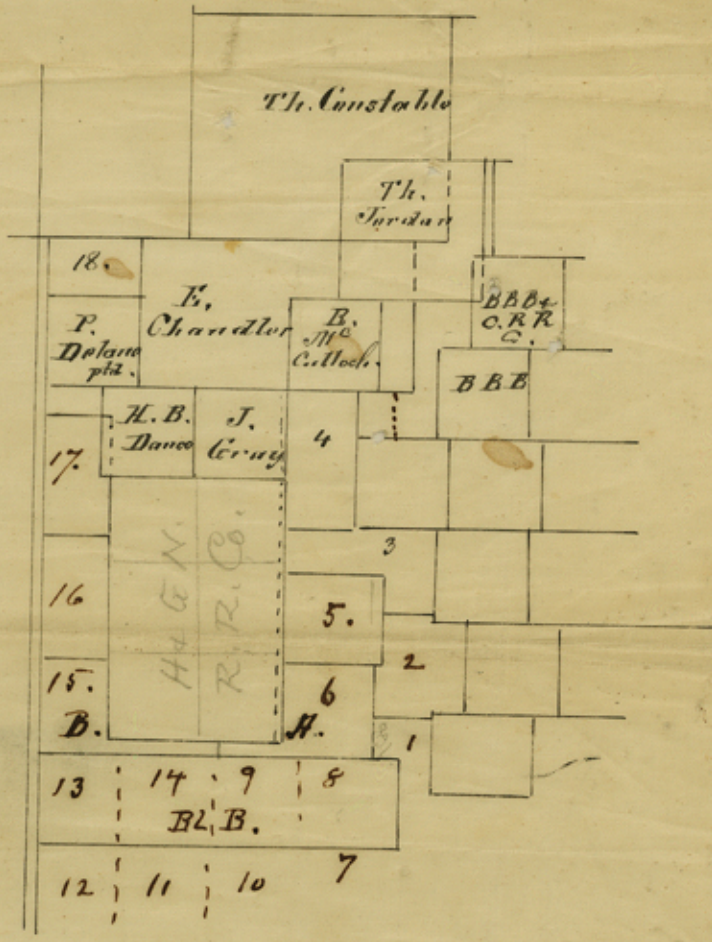

9.

Stonewall

25 Sketches South of the
Thos. Constable sur.

counter 37227

of the Constable
 P. Delane
 H.G.W.
 H.B.

BBB+
 C.R.R.
 G.

No. 9.

Stone wall Co.
S. of Thos Constable.

counter 37229

counter 37229

165 pta	164 B.B.B & C	146 R.R	145 Co	128	127 pta
------------	------------------	------------	-----------	-----	------------