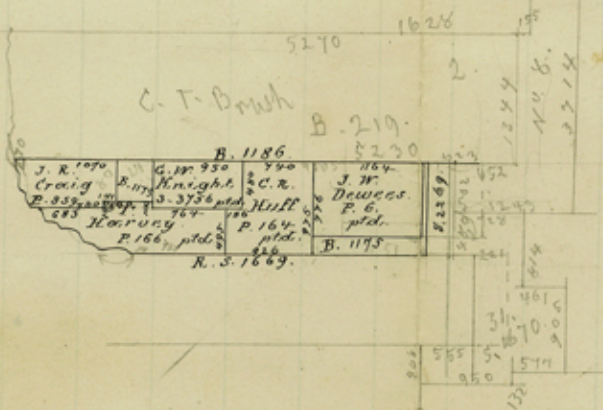

Pl. Decbr. 1/76.

E. Schütze.

3403  
817  
4220

500  
141  
349

634  
168  
772

1070  
348  
960  
740  
1164  
4273

24  
50  
51  
155

1262  
292  
352  
1644

950  
418  
1464  
1262  
202

1584  
1449  
1411  
13037  
514  
736  
352  
1602

Counter 37743

File 28.

Tarrant C<sup>o</sup>.

N.W. corner.

Schutze's office SK. in N.  
W. Cor. of County.

Dec. 1, 1876.

counters 37744

Dechr. 1/46. E.S.