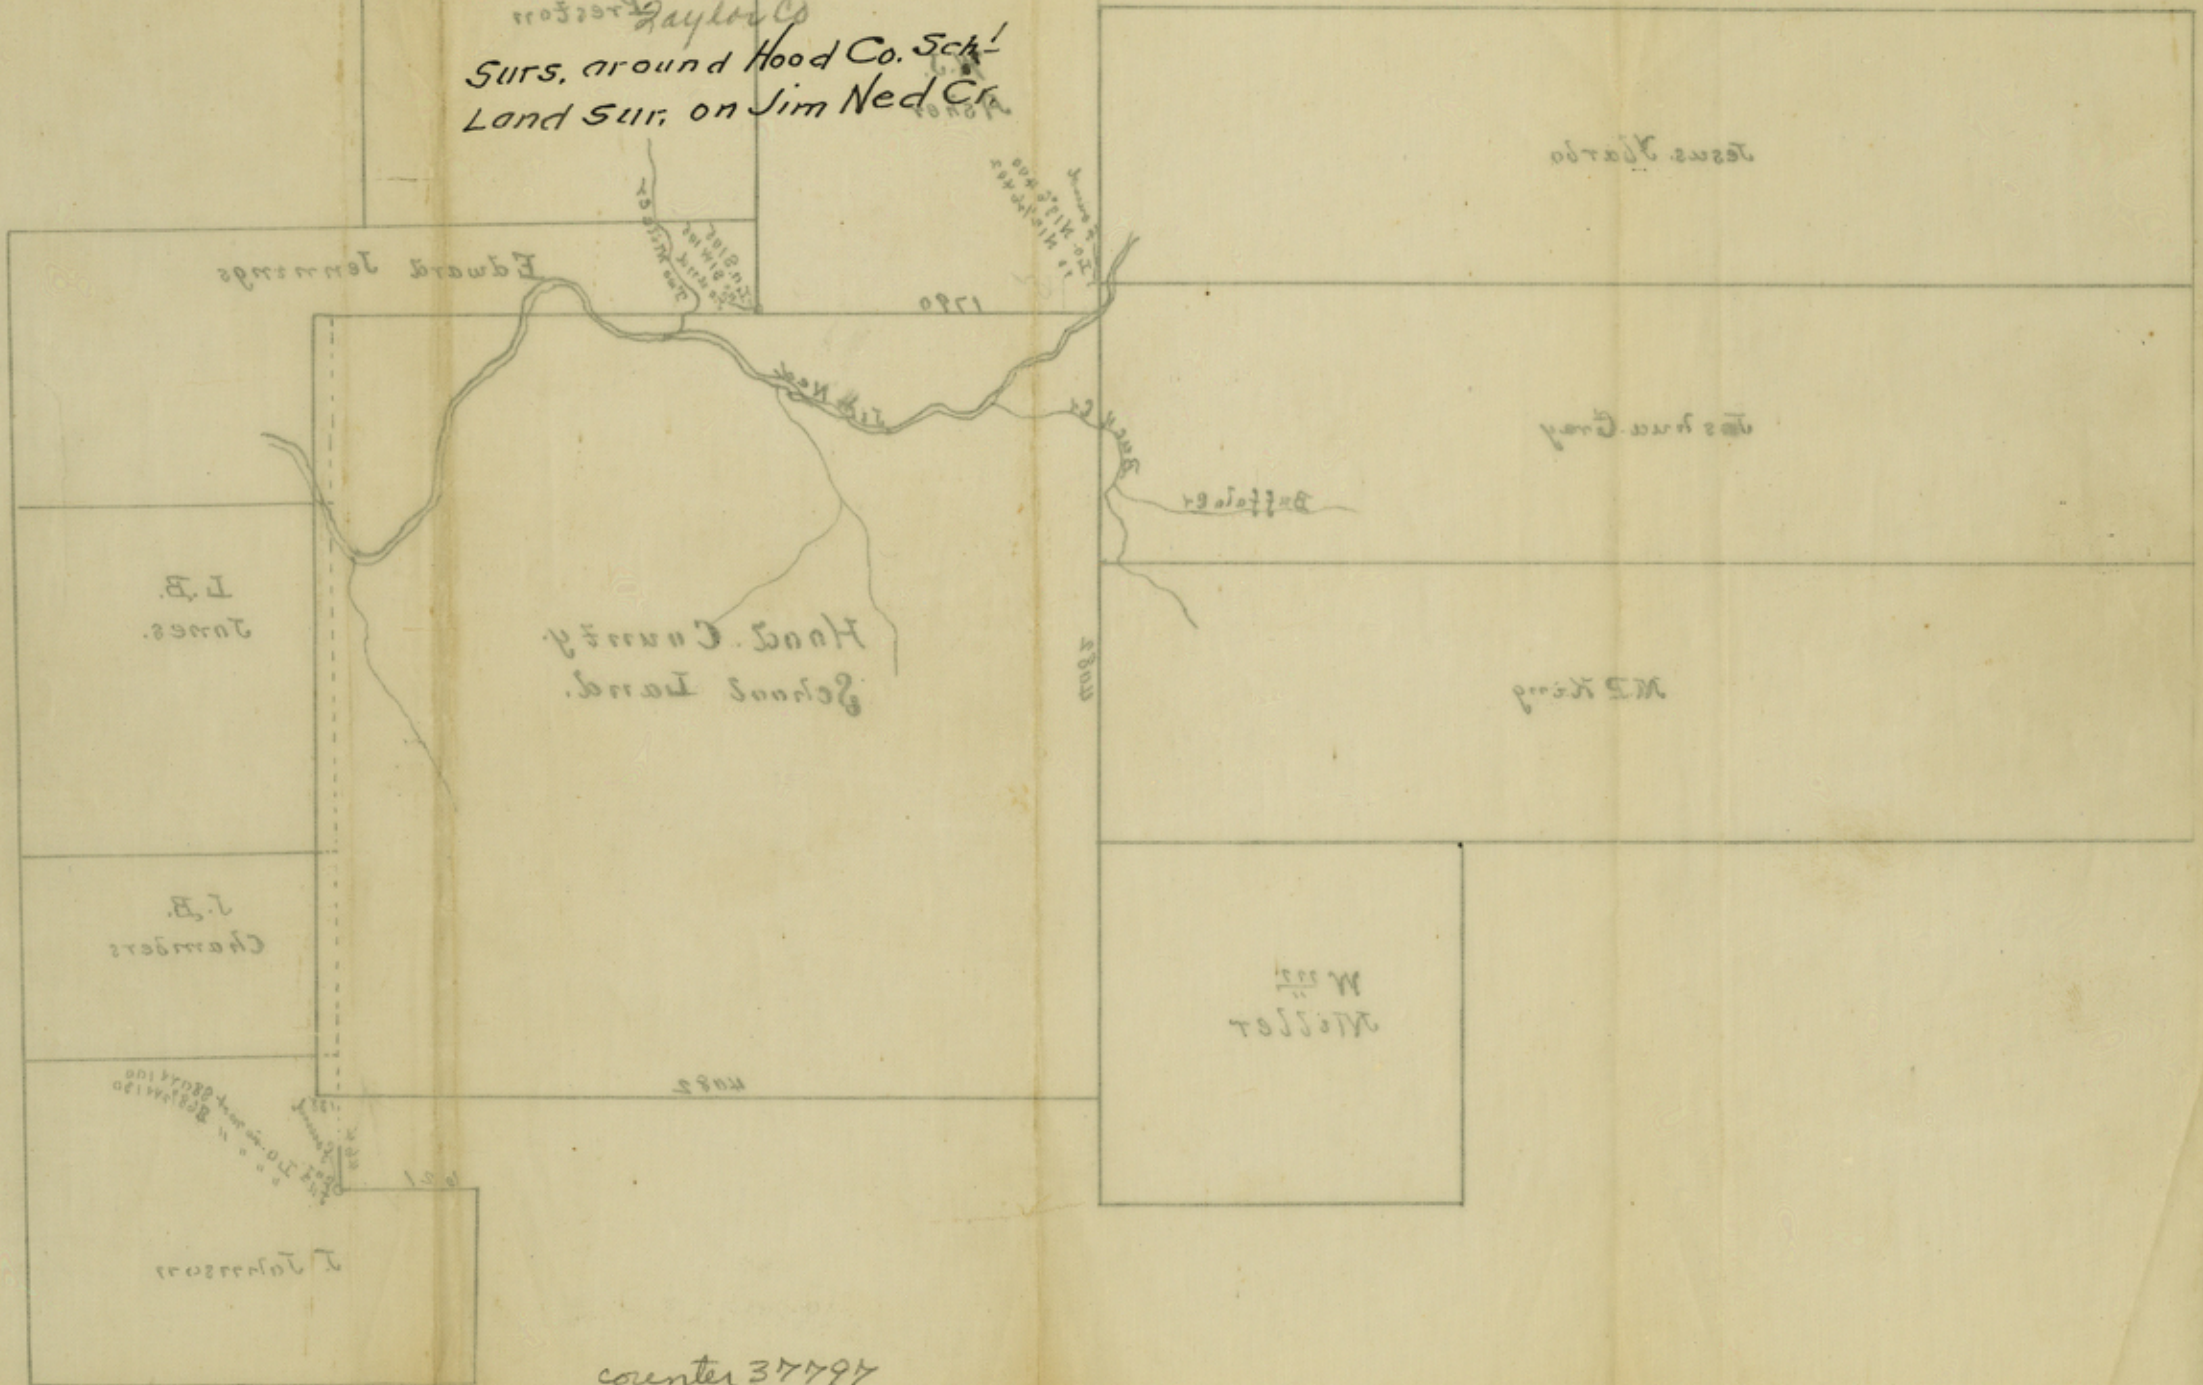

Wm
Preston
Land Sit. on Jim Necker
SITS. Ground Hood Co. Ark.
W.J. Asher

1/20. 1136 1100
1/10. 11246 1142

1/10. 11318
1/10. 11318
1/10. 11318

621
1/10. 11318
1/10. 11318
1/10. 11318

19118 return
counter 37796

12.

Wm Taylor Co
Surs. around Hood Co. Sch!
Land sur. on Jim Ned Cr.

counter 37797