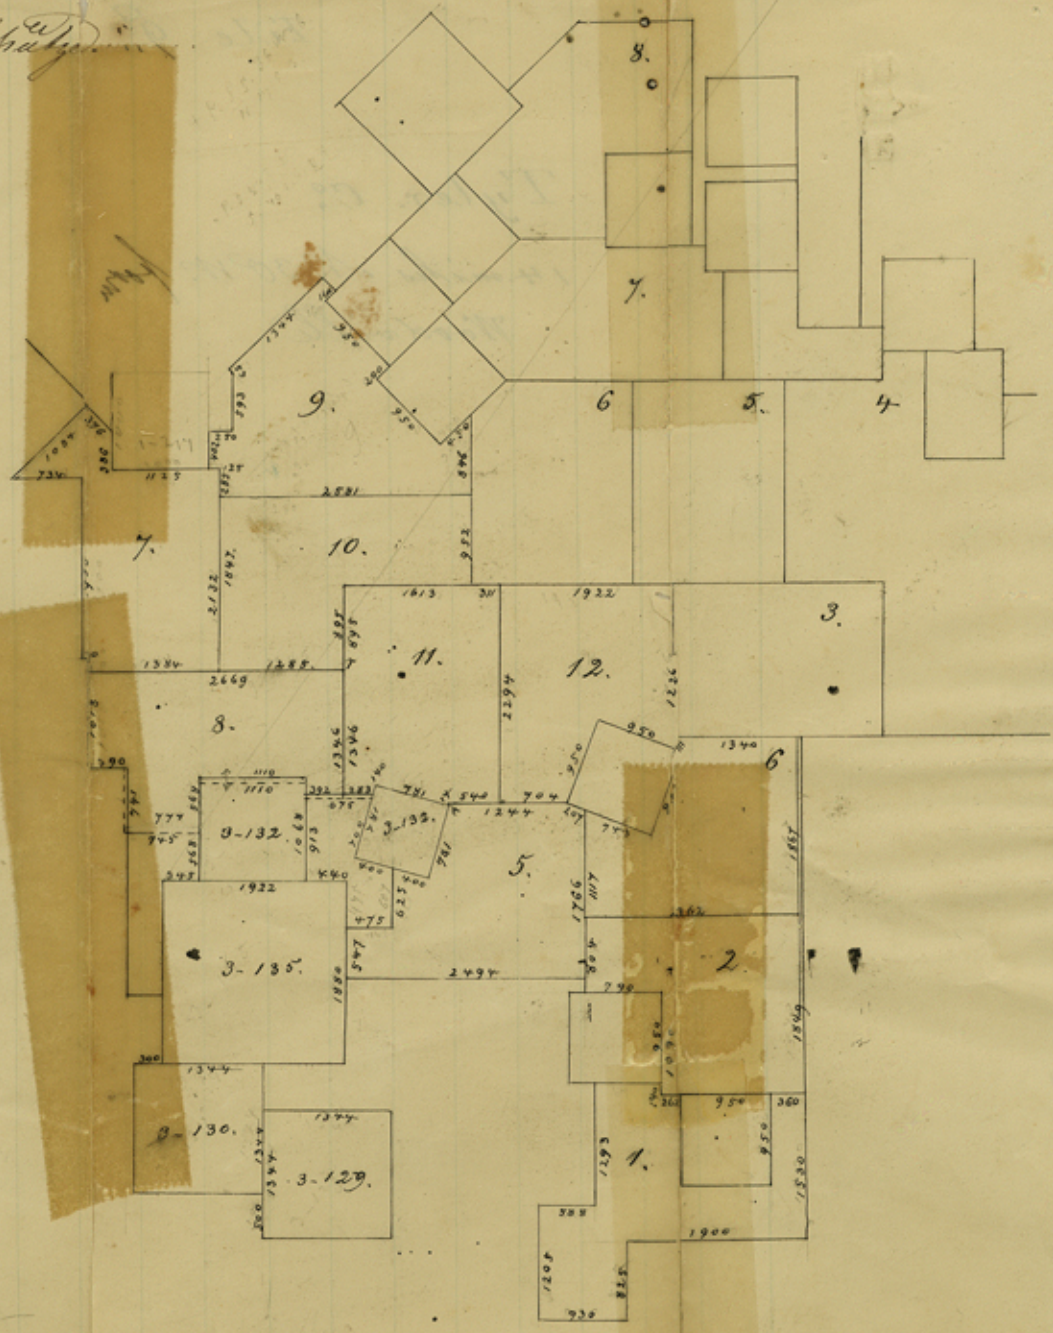

Febr. 26/44. Eschschälz

11.10
 10.50
 5.2

counter 38646

File 9⁹

Tyler Co.

14 miles N. 30 W. from

Woodville.

John Schuch

counter 38677