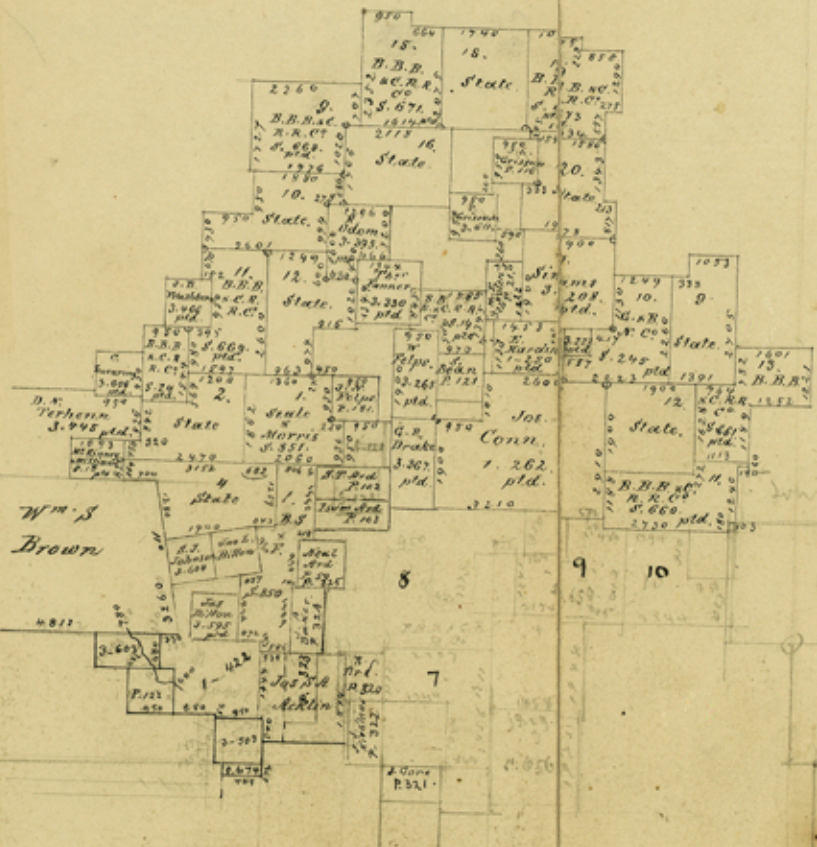

File 18.

Tyler C<sup>o</sup>

Schutze's SK of Surs in SE,  
part of Co.

Dated Nov. 1. 1879.

S-863-

S857.

S. 262

S. 204

Sited Novbr. 1/79.

counter 38669

Tyler Co.

Plotted Novbr. 1/49.  
C. Schütz.

Wm S B.

John Fishel

J. R. Fisher