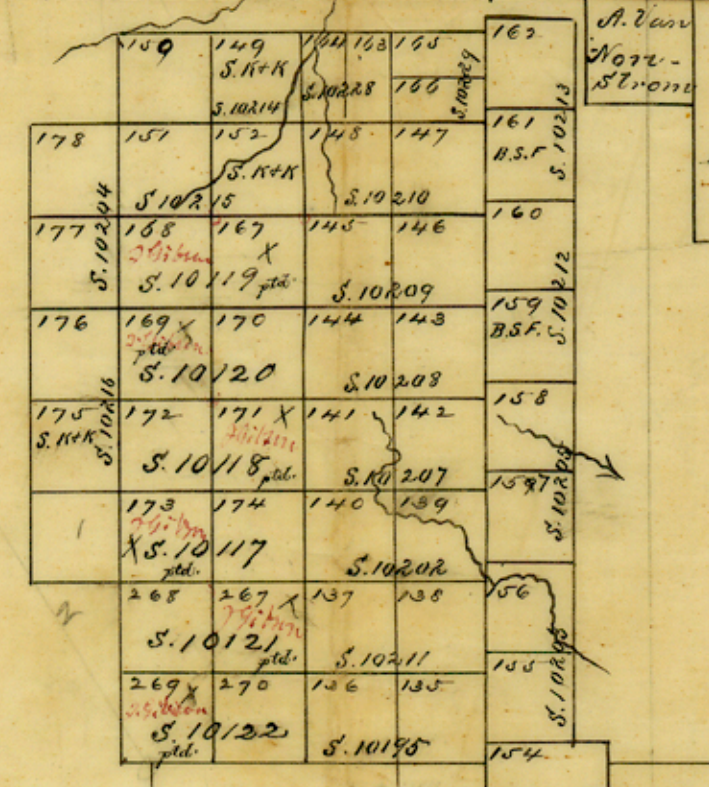

Shack Co. S. Id. 265. 1.1821	Shack Co. Sch. Id. 266. 1.1822
Shackelford Co. S. Id. 264. 1.1820	Shack Co. Sch. Id. 263. 1.1819

John B. Robinson
Dec 17/59
Richard & Mottley
File 2
General Bank

51-15-134-
 41-167-174-
 3-261-272-

119/59
 122/6
 126/27
 126/27

John B. Robinson

Jonathan Burdison

John J. Abbate
Harrison Ablep.

Scale 4000. Vertical to the Inch.